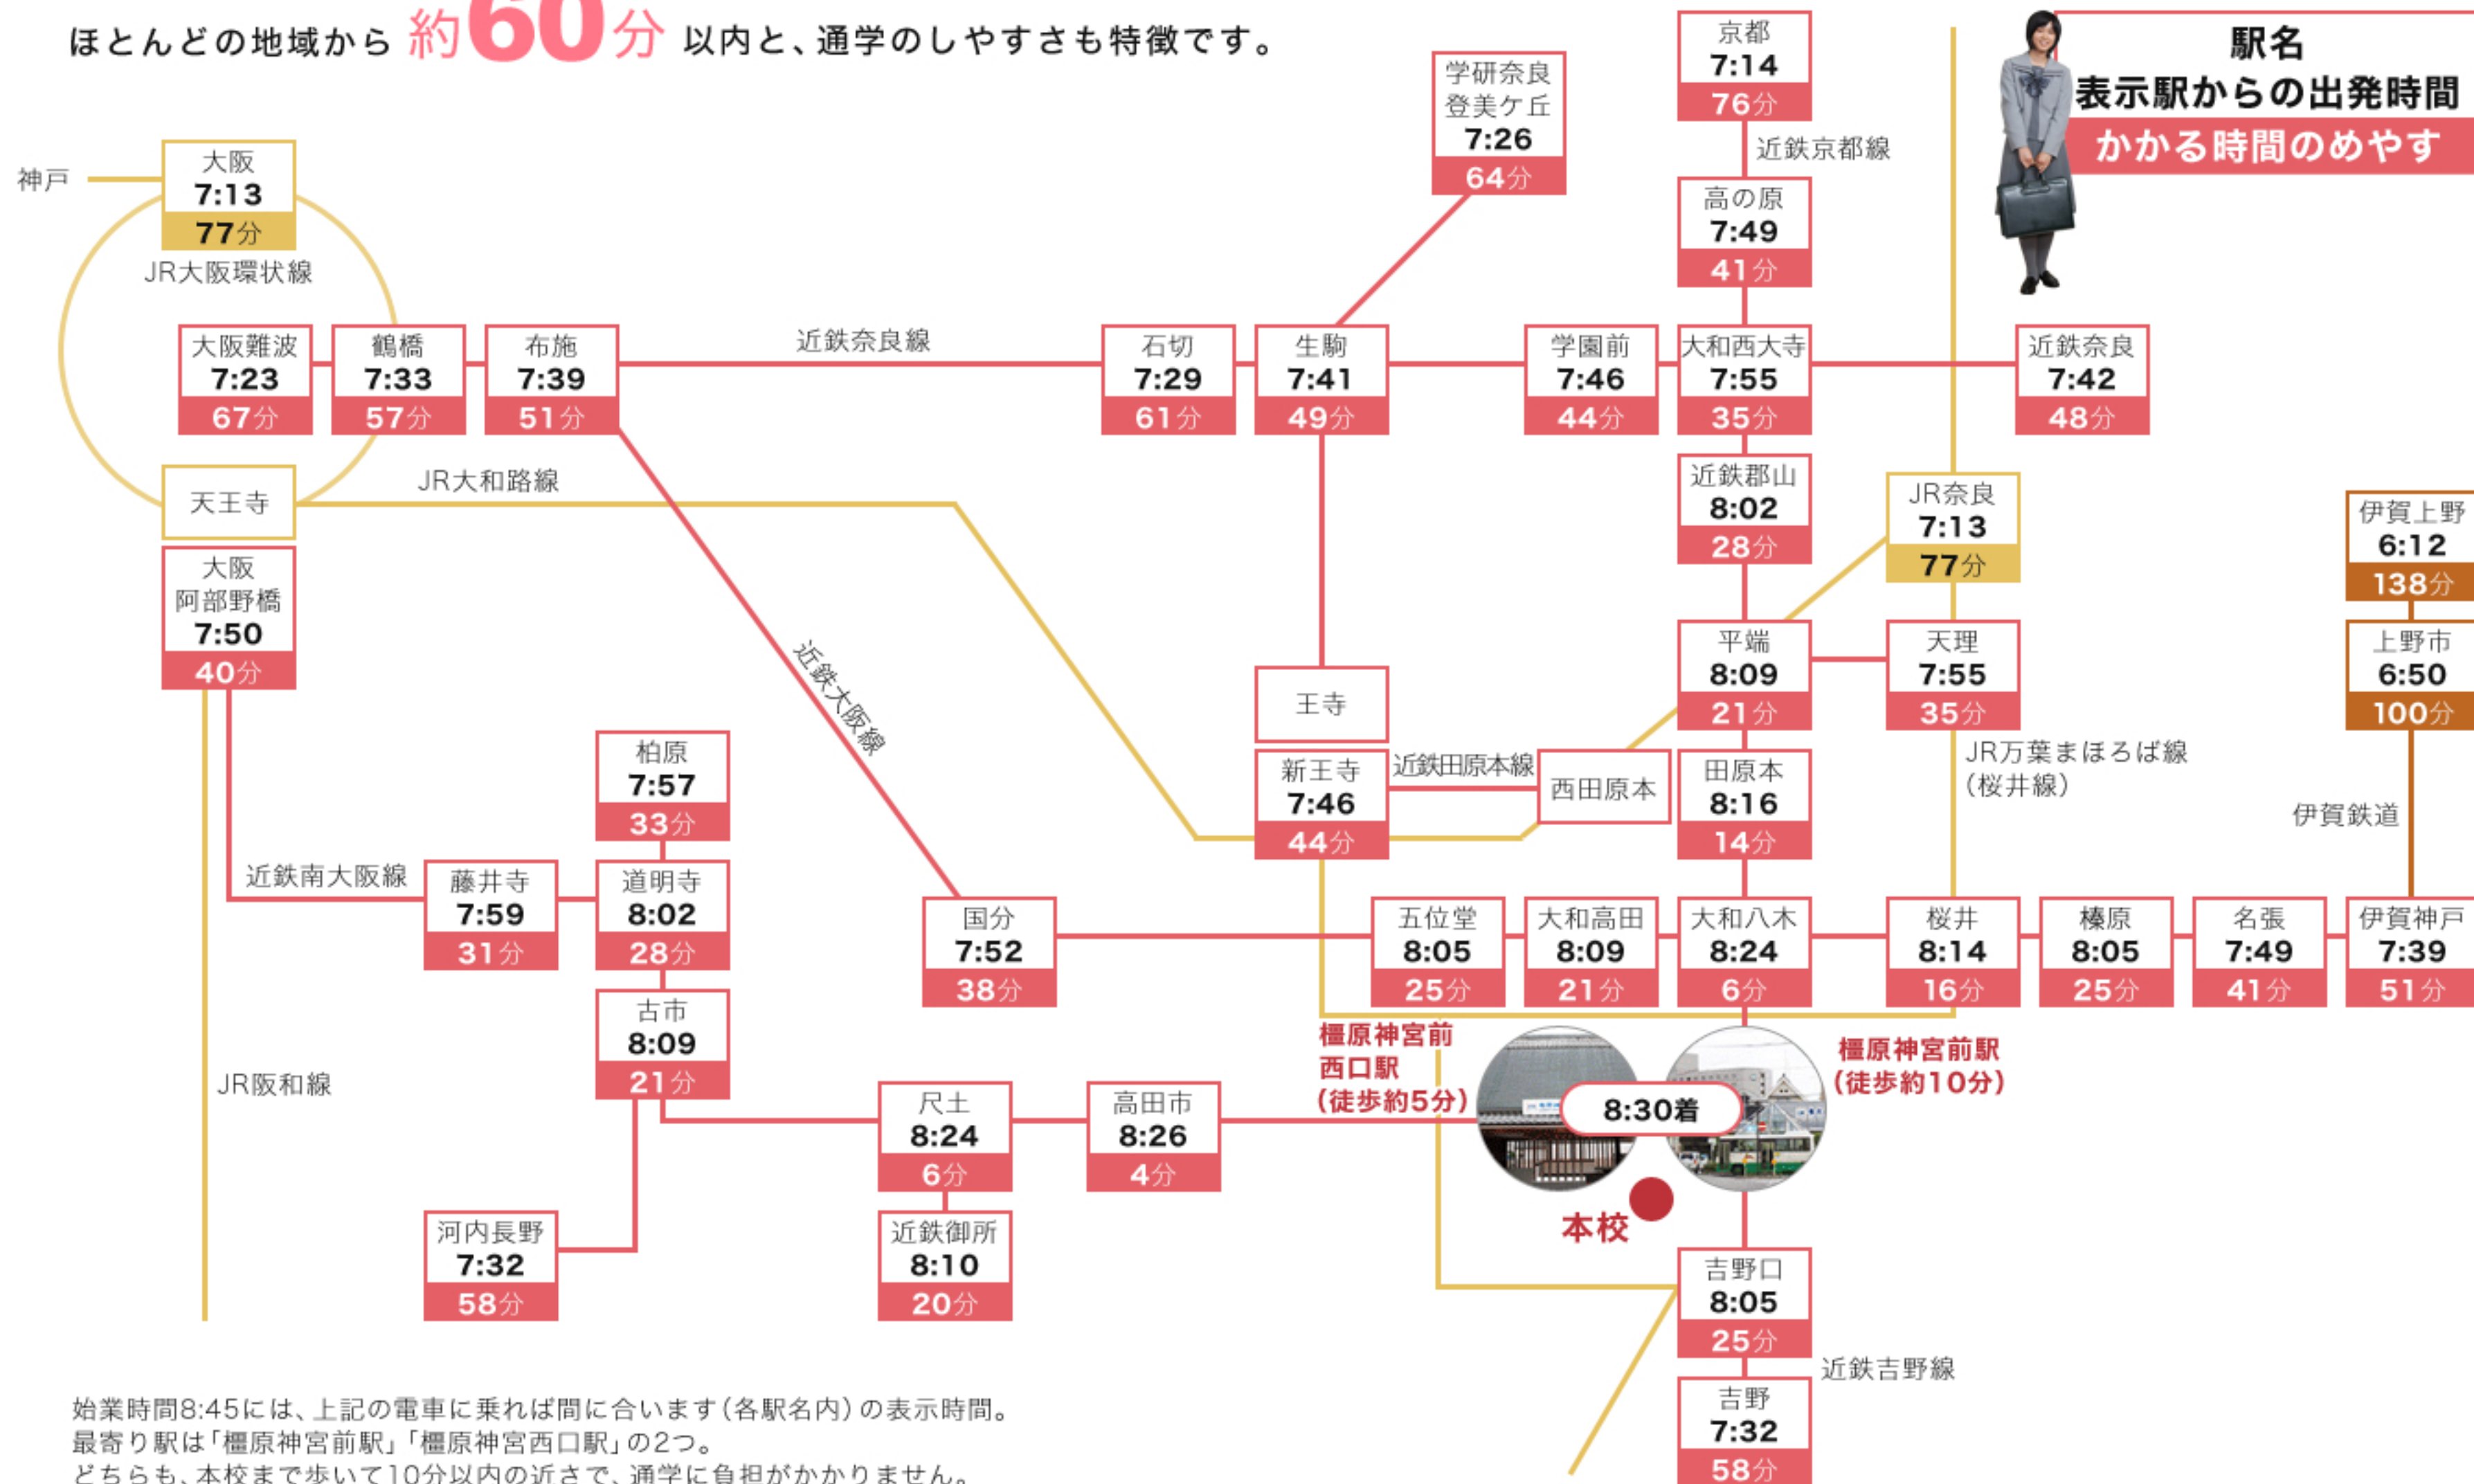

ほとんどの地域から **約60分** 以内と、通学のしやすさも特徴です。

始業時間8:45には、上記の電車に乗れば間に合います(各駅名内)の表示時間。  
最寄り駅は「橿原神宮前駅」「橿原神宮西口駅」の2つ。  
どちらも、本校まで歩いて10分以内の近さで、通学に負担がかかりません。